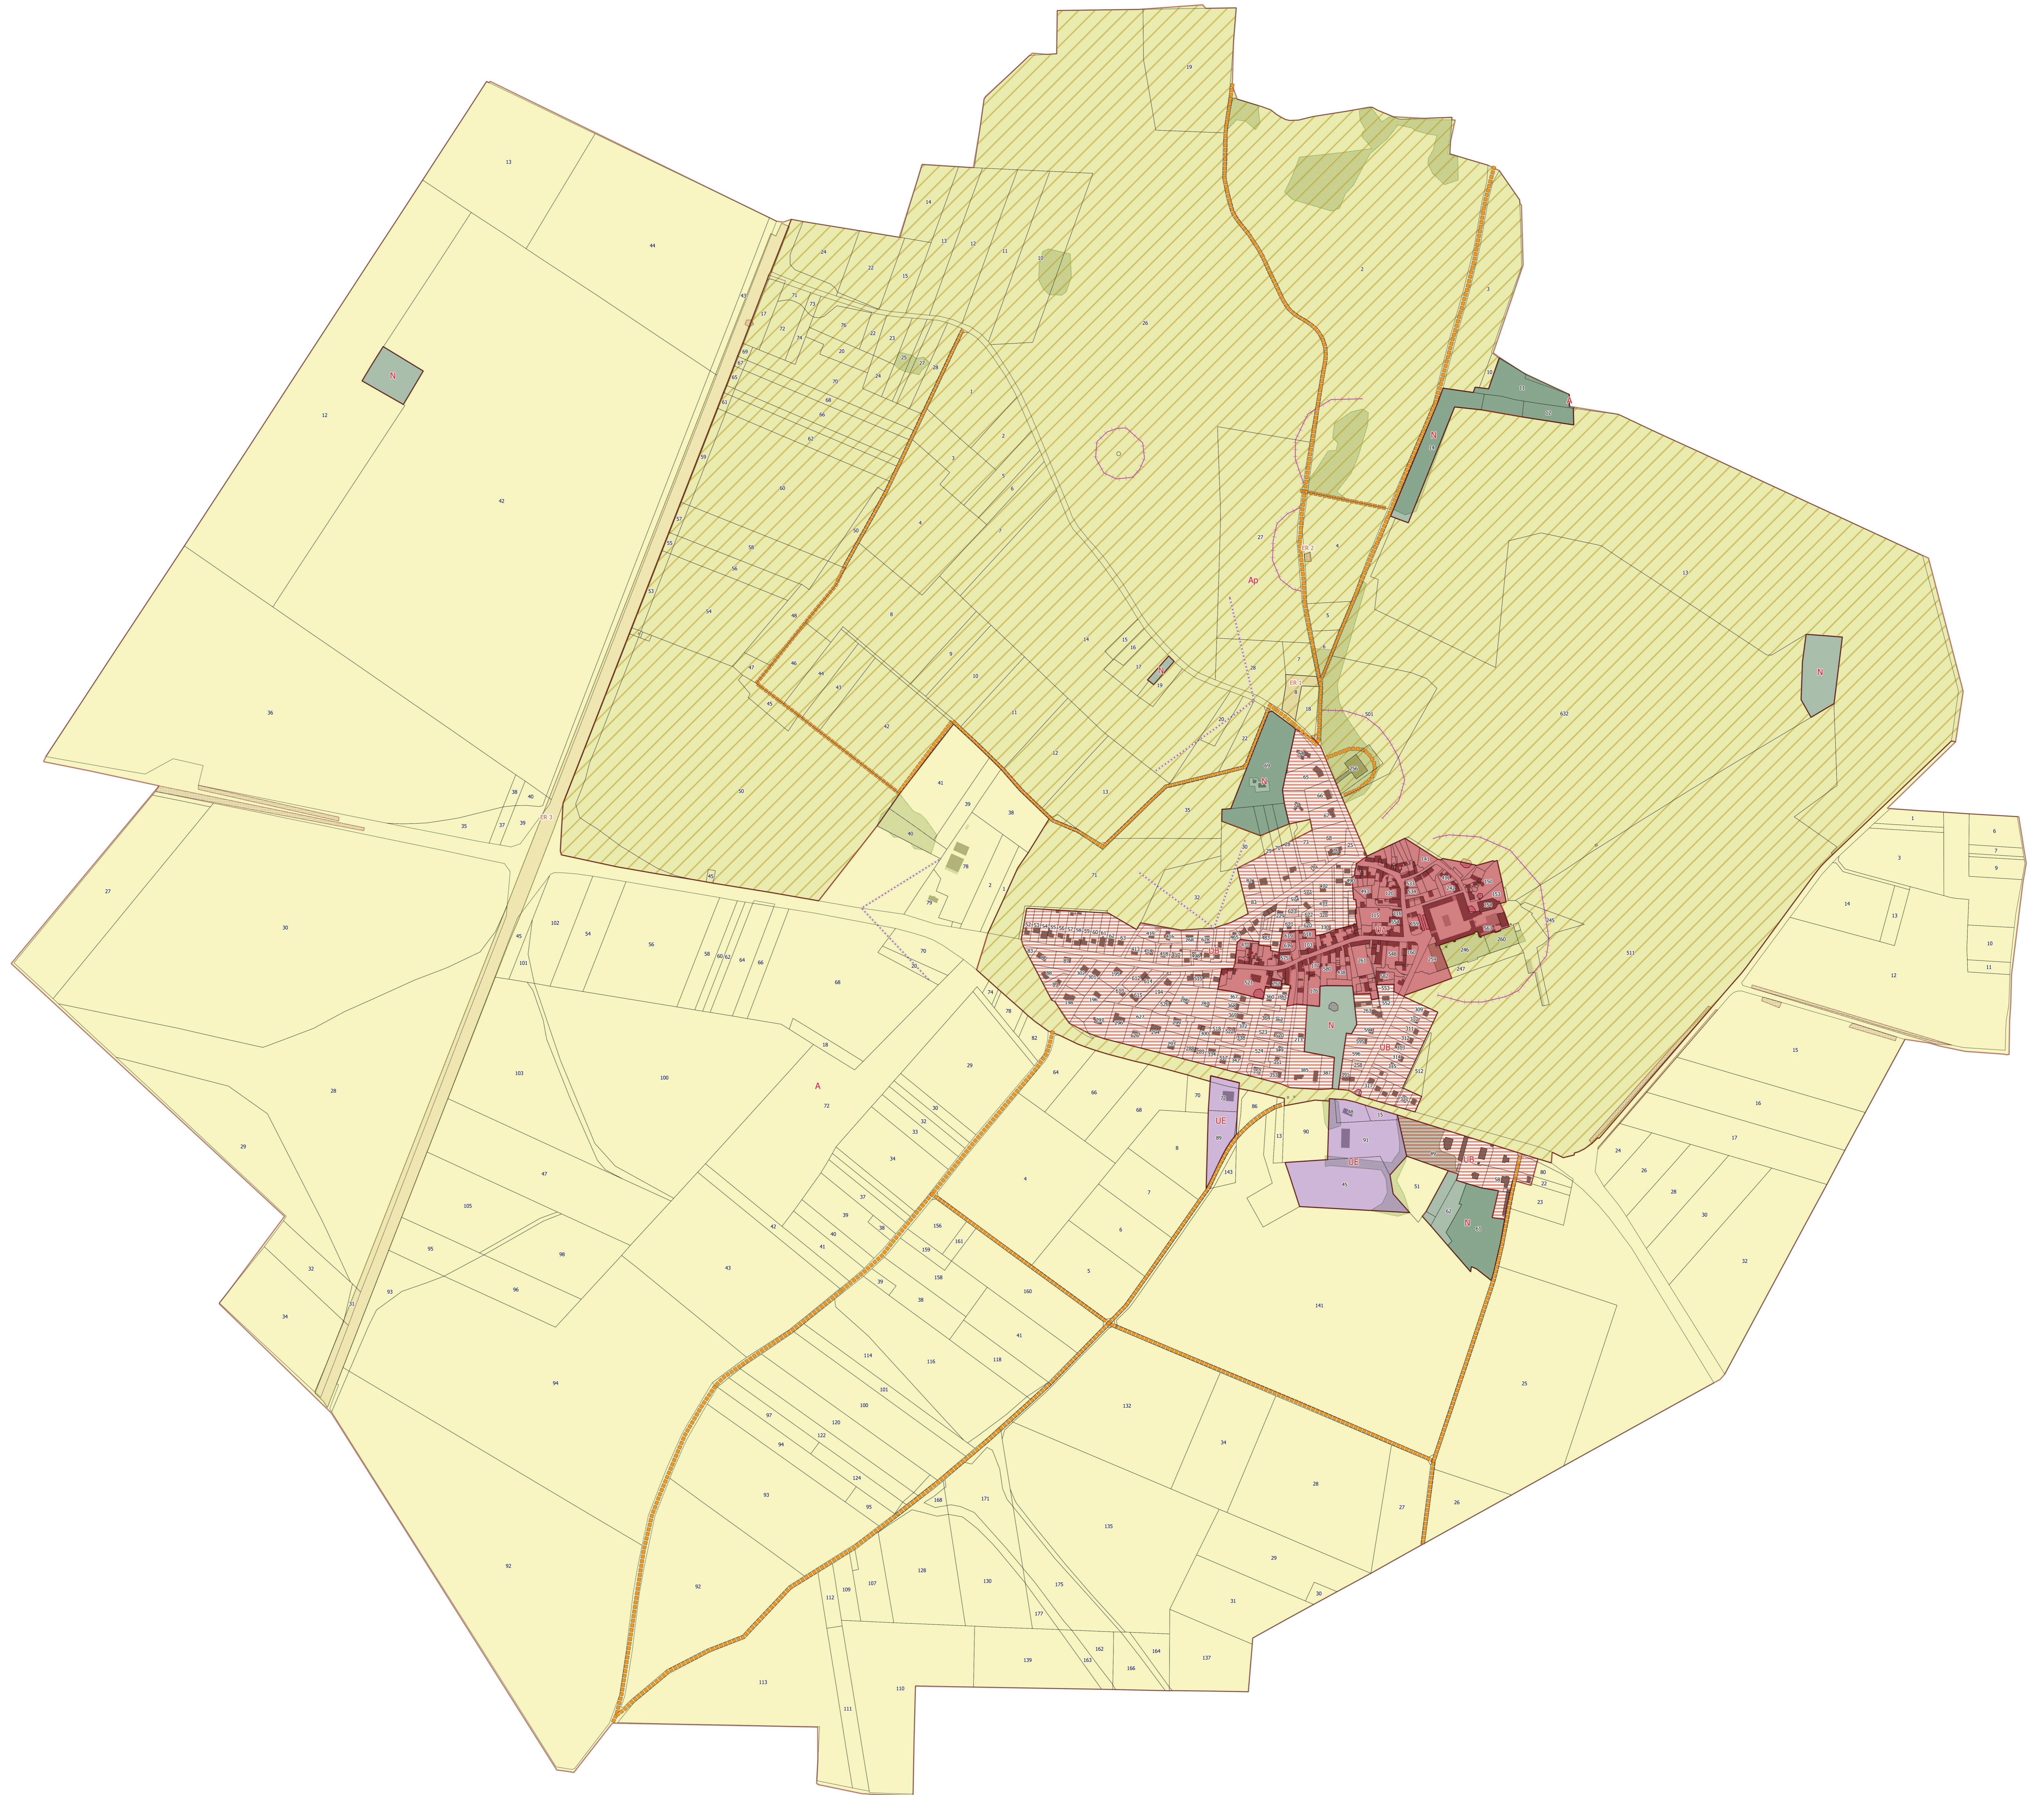

Commune de Mareil en France

Département du Val d'Oise

PLAN LOCAL D'URBANISME

Echelle: 1/5000

Vu pour être annexé à la délibération d'approbation de projet en date du

INGETER

Zonage

- N
- A
- UA
- UB
- UE
- Ap

Prescription surfacique

- Espace Boisé Classé
- Élément Remarquable du Paysage
- Emplacement Réservé

Prescription linéaire

- Cône de vue
- Ouverture visuelle

Informations cadastrales

- Bâti dur
- Bâti léger
- Parcelles

Dénomination	Objet	Destinataire
1	Extension du cimetière	Mairie
2	Lavoir	Mairie
3	Élargissement de voie	Conseil Départemental

0 1000 2000 m