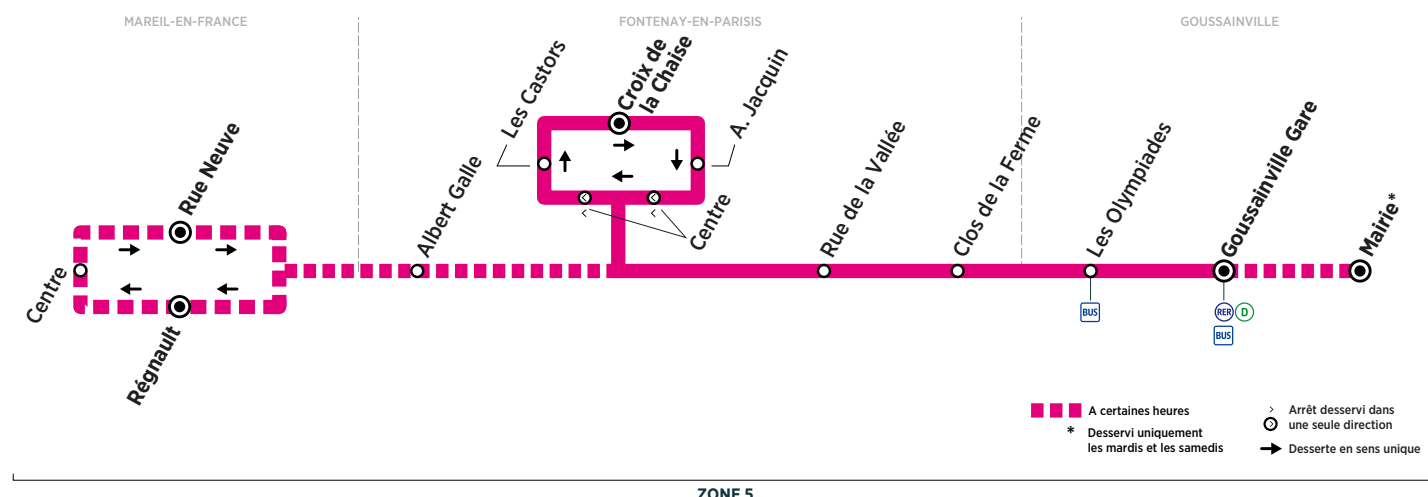

GOUSSAINVILLE	Mairie										
	Goussainville Gare	13:17	16:46	17:16	17:54	18:24	19:01	19:31	20:09	20:39	
	Les Olympiades	13:20	16:49	17:19	17:57	18:27	19:04	19:34	20:12	20:42	
FONTENAY-EN-PARISIS	Clos de la Ferme	13:25	16:54	17:24	18:02	18:32	19:09	19:39	20:17	20:47	
	Rue de la Vallée	13:26	16:55	17:25	18:03	18:33	19:10	19:40	20:18	20:48	
	Centre	13:27	16:56	17:26	18:04	18:34	19:11	19:41	20:19	20:49	
	Les Castors	13:28	16:58	17:28	18:06	18:36	19:12	19:42	20:20	20:50	
	Croix de la Chaise	13:29	16:59	17:29	18:07	18:37	19:13	19:43	20:21	20:51	
	Ambroise Jacquin				17:30		18:38		19:44		
MAREIL-EN-FRANCE	Albert Galle				17:32		18:40		19:46		
	Regnault				17:36		18:44		19:50		
	Centre				17:37		18:45		19:51		
	Rue Neuve				17:38		18:46		19:52		

- Ne circule pas le mardi.
- Circule uniquement le mardi.

Contact
Keolis CIF

01 48 62 38 33
Keolis-CIF.com
vianavigo.com

Horaires valables du 27 août 2018 au 25 août 2019

ZONE 5

Samedi

GOUSSAINVILLE	Mairie			10:52	12:20				
	Goussainville Gare	7:00	7:30	11:01	12:31	17:16	18:01	18:46	19:16
	Les Olympiades	7:03	7:33	11:04	12:34	17:19	18:04	18:49	19:19
FONTENAY-EN-PARISIS	Clos de la Ferme			11:09	12:39	17:24	18:09	18:54	19:24
	Rue de la Vallée			11:10	12:40	17:25	18:10	18:55	19:25
	Centre			11:11	12:41	17:26	18:11	18:56	19:26
	Les Castors			11:12	12:42	17:28	18:13	18:58	19:27
	Croix de la Chaise	7:10	7:40	11:13	12:43	17:29	18:14	18:59	19:28
	Ambroise Jacquin			11:14	12:44				
	Albert Galle			11:15	12:45				
MAREIL-EN-FRANCE	Regnault			11:19	12:49				
	Centre			11:20	12:50				
	Rue Neuve			11:21	12:51				