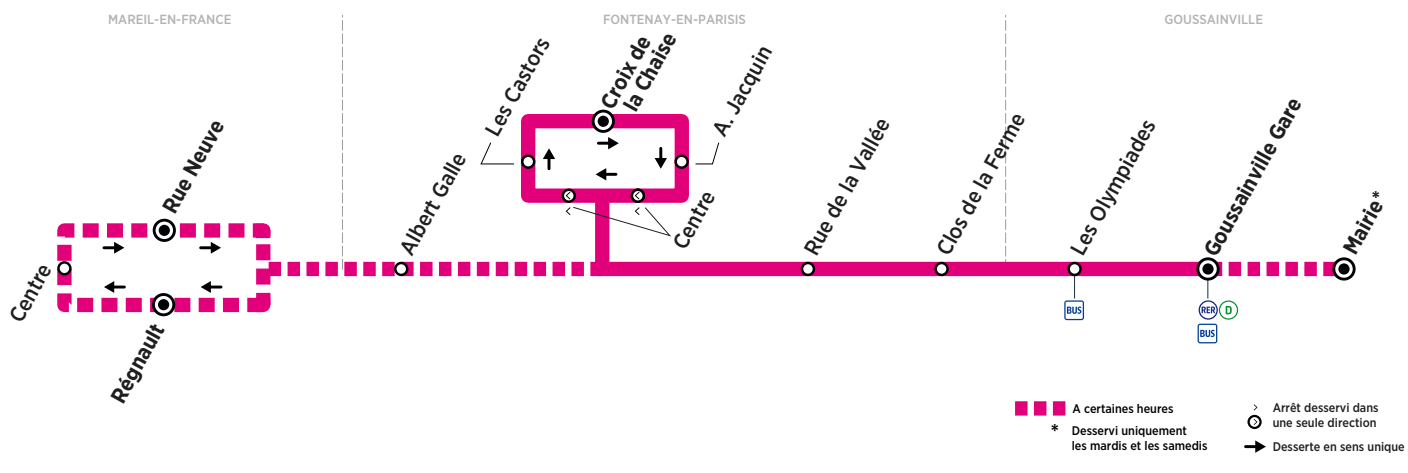

Horaires valables du 27 août 2018 au 25 août 2019

ZONE 5

Du lundi au vendredi

GOUSSAINVILLE	Mairie								10:53		12:20
	Goussainville Gare	6:10	6:37	7:15	7:46	8:30	8:59	11:01	11:01	12:31	12:31
	Les Olympiades	6:13	6:40	7:18	7:49	8:33	9:02	11:04	11:04	12:34	12:34
FONTENAY-EN-PARISIS	Clos de la Ferme							11:09	11:09	12:39	12:39
	Rue de la Vallée							11:10	11:10	12:40	12:40
	Centre							11:11	11:11	12:41	12:41
	Les Castors							11:12	11:12	12:42	12:42
	Croix de la Chaise	6:20		7:25		8:40		11:13	11:13	12:43	12:43
	Ambroise Jacquin								11:14		12:44
MAREIL-EN-FRANCE	Regnault		6:49		7:58		9:11		11:19		12:49
	Centre								11:20		12:50
	Rue Neuve								11:21		12:51

GOUSSAINVILLE	Mairie										
	Goussainville Gare	13:17	16:46	17:16	17:54	18:24	19:01	19:31	20:09	20:39	
	Les Olympiades	13:20	16:49	17:19	17:57	18:27	19:04	19:34	20:12	20:42	
FONTENAY-EN-PARISIS	Clos de la Ferme	13:25	16:54	17:24	18:02	18:32	19:09	19:39	20:17	20:47	
	Rue de la Vallée	13:26	16:55	17:25	18:03	18:33	19:10	19:40	20:18	20:48	
	Centre	13:27	16:56	17:26	18:04	18:34	19:11	19:41	20:19	20:49	
	Les Castors	13:28	16:58	17:28	18:06	18:36	19:12	19:42	20:20	20:50	
	Croix de la Chaise	13:29	16:59	17:29	18:07	18:37	19:13	19:43	20:21	20:51	
	Ambroise Jacquin				17:30		18:38		19:44		
MAREIL-EN-FRANCE	Albert Galle				17:32		18:40		19:46		
	Regnault				17:36		18:44		19:50		
	Centre				17:37		18:45		19:51		
	Rue Neuve				17:38		18:46		19:52		