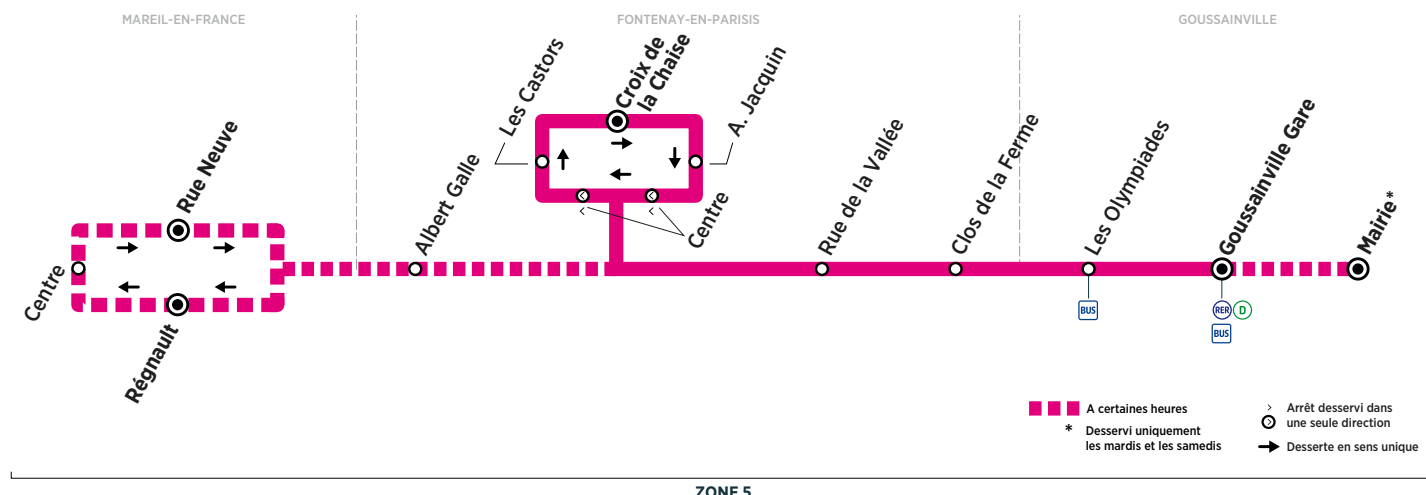

MAREIL-EN-FRANCE	Regnault	11:36									
	Centre	11:37									
	Rue Neuve	11:38			17:40		18:48		19:55		
FONTENAY-EN-PARISIS	Albert Galle	11:41									
	Les Castors	11:43									
	Croix de la Chaise	11:44	12:59	13:44	17:01		18:08		19:16	20:24	
	Ambroise Jacquin	11:45	13:00	13:45							
	Centre	11:47	13:02	13:47							
	Rue de la Vallée	11:47	13:02	13:47							
GOUSSAINVILLE	Clos de la Ferme	11:49	13:04	13:49							
	Les Olympiades	11:55	13:10	13:55	17:10	17:49	18:17	18:57	19:25	20:04	20:33
	Goussainville Gare	11:57	13:12	13:57	17:12	17:51	18:19	18:59	19:27	20:06	20:35
	Mairie	12:02									

- Ne circule pas le mardi.
- Circule uniquement le mardi.

Contact
Keolis CIF

01 48 62 38 33
Keolis-CIF.com
vianavigo.com

Horaires valables du 27 août 2018 au 25 août 2019

ZONE 5

Samedi

MAREIL-EN-FRANCE	Regnault				8:33	11:33			
	Centre				8:34	11:34			
	Rue Neuve				8:35	11:35			
FONTENAY-EN-PARISIS	Albert Galle				8:38	11:38			
	Les Castors				8:40	11:40			
	Croix de la Chaise	6:42	7:12	7:42	8:41	11:41	17:31	18:16	19:03
	Ambroise Jacquin	6:43	7:13	7:43	8:42	11:42			
	Centre	6:45	7:15	7:45	8:44	11:44			
	Rue de la Vallée	6:45	7:15	7:45	8:44	11:44			
GOUSSAINVILLE	Clos de la Ferme	6:47	7:17	7:47	8:46	11:46			
	Les Olympiades	6:53	7:23	7:53	8:53	11:52	17:39	18:24	19:11
	Goussainville Gare	6:55	7:25	7:55	8:55	11:54	17:41	18:26	19:13
	Mairie				9:03	12:02			