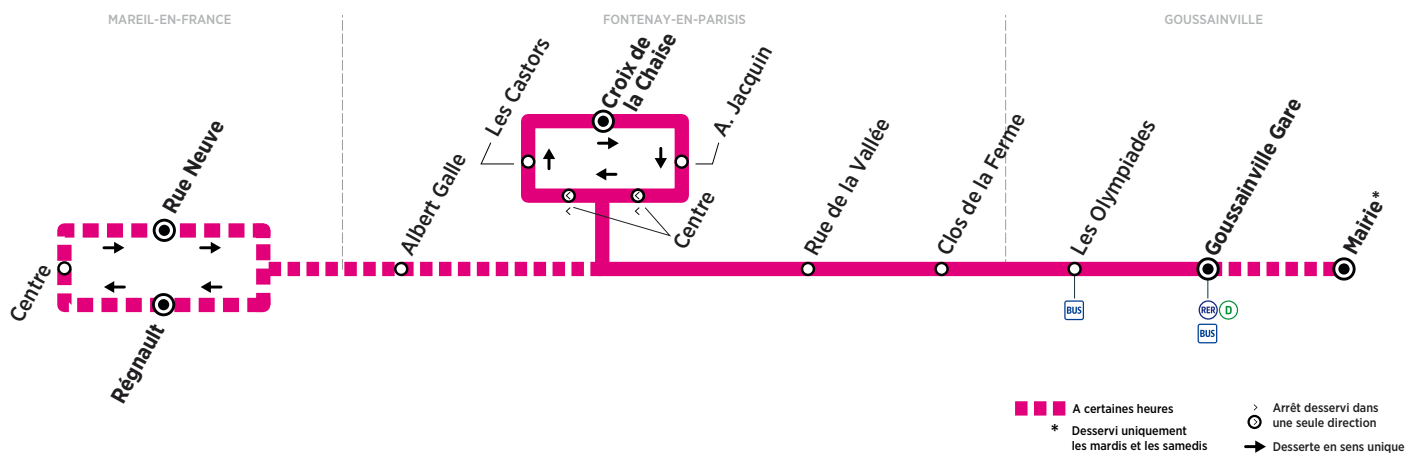

- Ne circule pas le mardi.
- Circule uniquement le mardi.

Contact
Keolis CIF

01 48 62 38 33
Keolis-CIF.com
vianavigo.com

Horaires valables du 27 août 2018 au 25 août 2019

ZONE 5

Samedi

GOUSSAINVILLE	Mairie			10:52	12:20				
	Goussainville Gare	7:00	7:30	11:01	12:31	17:16	18:01	18:46	19:16
	Les Olympiades	7:03	7:33	11:04	12:34	17:19	18:04	18:49	19:19
FONTENAY-EN-PARISIS	Clos de la Ferme			11:09	12:39	17:24	18:09	18:54	19:24
	Rue de la Vallée			11:10	12:40	17:25	18:10	18:55	19:25
	Centre			11:11	12:41	17:26	18:11	18:56	19:26
	Les Castors			11:12	12:42	17:28	18:13	18:58	19:27
	Croix de la Chaise	7:10	7:40	11:13	12:43	17:29	18:14	18:59	19:28
	Ambroise Jacquin			11:14	12:44				
	Albert Galle			11:15	12:45				
MAREIL-EN-FRANCE	Regnault			11:19	12:49				
	Centre			11:20	12:50				
	Rue Neuve			11:21	12:51				

Contact
Keolis CIF

01 48 62 38 33
Keolis-CIF.com
vianavigo.com

Horaires valables du 27 août 2018 au 25 août 2019

ZONE 5

Du lundi au vendredi

MAREIL-EN-FRANCE	Regnault		6:51		8:05		9:14	9:14			
	Centre		6:52		8:06		9:15	9:15			
	Rue Neuve		6:53		8:07		9:16	9:16			
FONTENAY-EN-PARISIS	Albert Galle		6:56		8:10		9:19	9:19			
	Les Castors		6:58		8:12		9:21	9:21			
	Croix de la Chaise	5:53	6:23	6:59	7:29	8:13	8:43	9:22	9:22	9:59	11:44
	Ambroise Jacquin	5:54	6:24	7:00	7:30	8:14	8:44	9:23	9:23	10:00	11:45
	Centre	5:56	6:26	7:02	7:32	8:16	8:46	9:25	9:25	10:02	11:47
	Rue de la Vallée	5:56	6:26	7:02	7:32	8:16	8:46	9:25	9:25	10:02	11:47
GOUSSAINVILLE	Clos de la Ferme	5:58	6:28	7:04	7:34	8:18	8:48	9:27	9:27	10:04	11:49
	Les Olympiades	6:04	6:34	7:10	7:40	8:25	8:55	9:33	9:33	10:10	11:55
	Goussainville Gare	6:06	6:36	7:12	7:42	8:27	8:57	9:35	9:35	10:12	11:57
	Mairie								9:40		