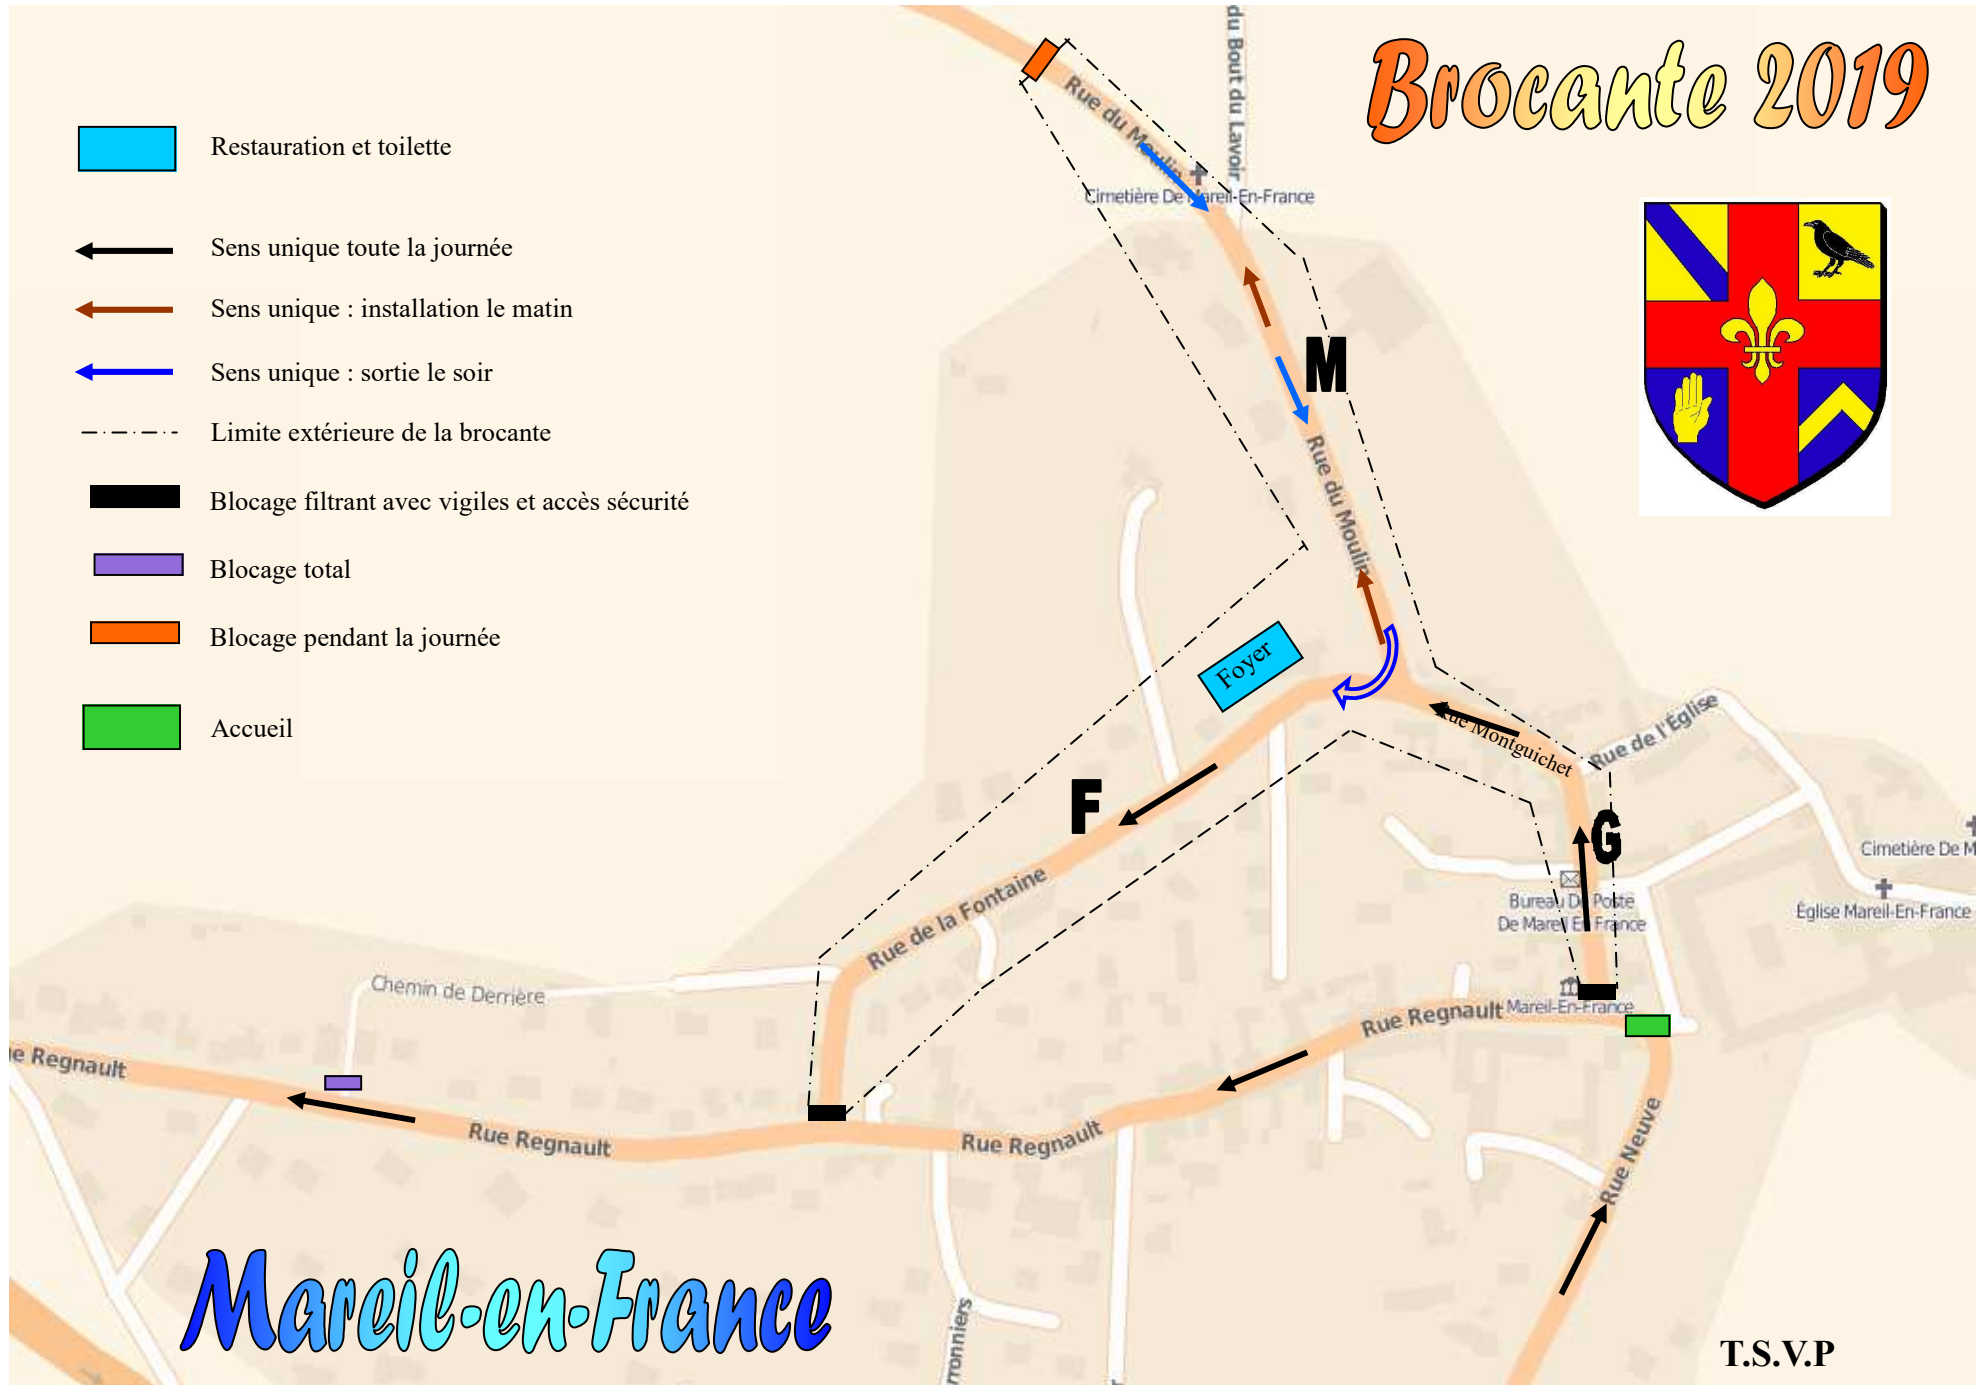

# Brocante 2019

-  Restauration et toilette
-  Sens unique toute la journée
-  Sens unique : installation le matin
-  Sens unique : sortie le soir
-  Limite extérieure de la brocante
-  Blocage filtrant avec vigiles et accès sécurité
-  Blocage total
-  Blocage pendant la journée
-  Accueil

Mareil-en-France

T.S.V.P