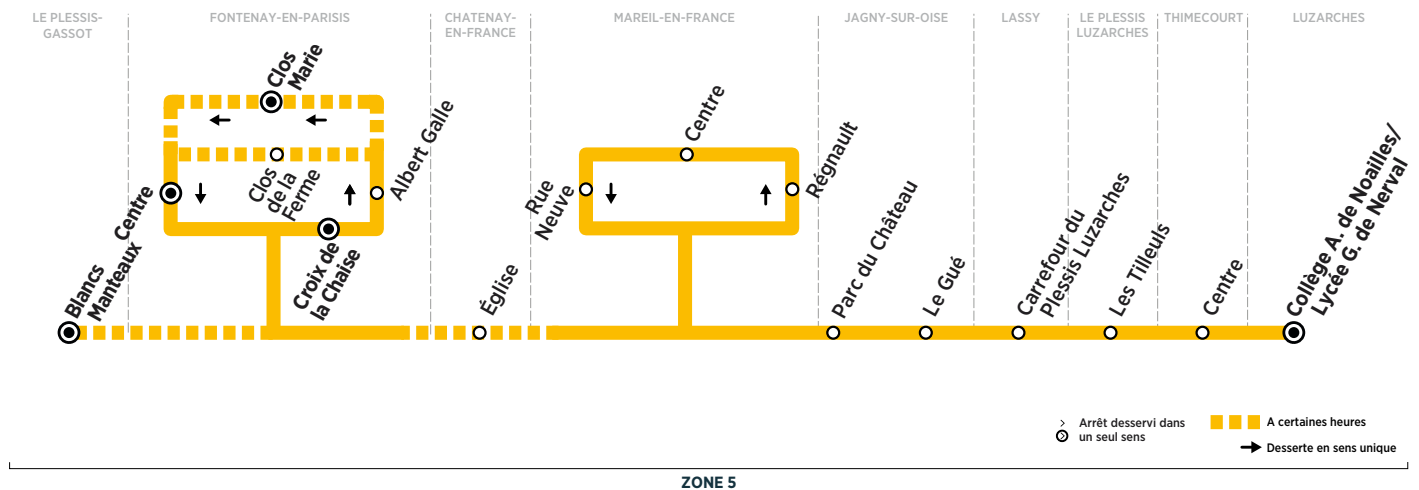

Afin de s'adapter au mieux aux horaires des établissements scolaires, les horaires de cette ligne sont susceptibles d'être modifiés : la semaine de la rentrée, la dernière semaine de l'année scolaire et pendant les périodes d'examen.

Contact  
Keolis CIF

01 48 62 38 33  
Keolis-CIF.com  
vianavigo.com

Horaires valables du 3 septembre 2018 au 5 juillet 2019 en période scolaire

**Du lundi au vendredi**

LUZARCHES	Collège A. de Noailles/Lycée G. de Nerval	11:40	11:40	12:40	12:40	14:40	15:40	16:40	15:40	15:40	16:40	16:40	17:40	17:40
THIMECOURT	Thimecourt Centre		11:46	12:46	14:46	15:46	16:46		15:46		16:46		17:46	
LE PLESSIS-LUZARCHES	Les Tilleuls		11:50	12:50	14:50	15:50	16:50		15:50		16:50		17:50	
LASSY	Carrefour du Plessis Luzarches		11:52	12:52	14:52	15:52	16:52		15:52		16:52		17:52	
JAGNY-SOUS-BOIS	Le Gué		11:55	12:55	14:55	15:55	16:55		15:55		16:55		17:55	
	Parc du Château		11:56	12:56	14:56	15:56	16:56		15:56		16:56		17:56	
MAREIL-EN-FRANCE	Regnault		12:01	13:01	15:01	16:01	17:01		16:01		17:01		18:01	
	Centre		12:02	13:02	15:02	16:02	17:02		16:02		17:02		18:02	
	Rue Neuve		12:03	13:03	15:03	16:03	17:03		16:03		17:03		18:03	
CHATENAY-EN-FRANCE	Église		12:07	13:07	15:07	16:07	17:07		16:07		17:07		18:07	
FONTENAY-EN-PARISIS	Croix de la Chaise		12:11	13:11	15:11	16:11	17:11		16:11		17:11		18:11	
	Albert Galle	11:54	12:54	15:15	16:15	17:15	15:54	16:54	17:54					
	Clos de la Ferme	11:57	12:57	15:18	16:18	17:18	15:57	16:57	17:57					
	Centre	11:59	12:59	15:20	16:20	17:20	15:59	16:59	17:59					
LE PLESSIS-GASSOT	Blancs Manteaux	12:20	13:20	15:26	16:26	17:26	16:20	17:20	18:20					