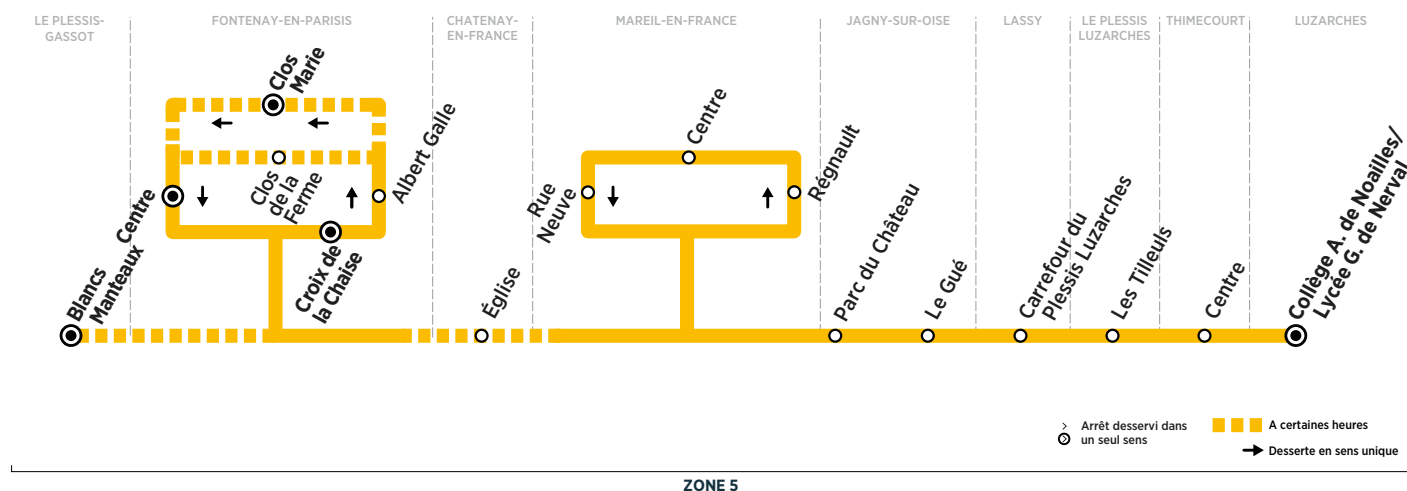

Horaires valables du 3 septembre 2018 au 5 juillet 2019 en période scolaire

**Du lundi au vendredi**

FONTENAY-EN-PARISIS	Croix de la Chaise	7:44	8:44
	Albert Galle	7:46	8:46
	Clos de la Ferme		8:49
	Clos Marie	7:43	
	Centre	7:44	8:51
LE PLESSIS-GASSOT	Blancs Manteaux	7:31	
CHATENAY-EN-FRANCE	Église	7:42	
MAREIL-EN-FRANCE	Regnault	7:47	8:49
	Centre	7:48	8:50
	Rue Neuve	7:49	8:51
JAGNY-SOUS-BOIS	Parc du Château	7:52	8:54
	Le Gué	7:54	8:56
LASSY	Carrefour du Plessis Luzarches	7:57	8:59
LE PLESSIS-LUZARCHES	Les Tilleuls	7:59	9:01
THIMECOURT	Thimecourt Centre	8:03	9:05
LUZARCHES	Collège A. de Noailles/Lycée G. de Nerval	8:09	7:56    7:58    9:08    9:11

Afin de s'adapter au mieux aux horaires des établissements scolaires, les horaires de cette ligne sont susceptibles d'être modifiés : la semaine de la rentrée, la dernière semaine de l'année scolaire et pendant les périodes d'examen.