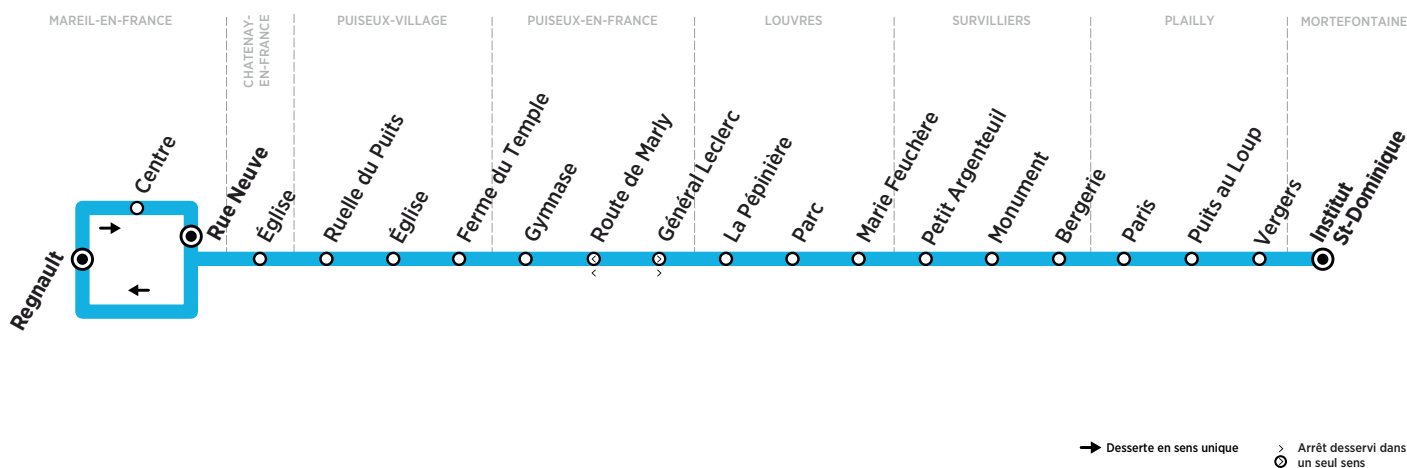

Afin de s'adapter au mieux aux horaires des établissements scolaires, les horaires de cette ligne sont susceptibles d'être modifiés : la semaine de la rentrée, la dernière semaine de l'année scolaire et pendant les périodes d'examen.

Contact
Keolis CIF

01 48 62 38 33
Keolis-CIF.com
vianavigo.com

Horaires valables du 3 septembre 2018 au 5 juillet 2019 en période scolaire

ZONE 5

Du lundi au vendredi

MORTEFONTAINE	Institut St-Dominique	12:35	16:40
PLAILLY	Vergers	12:38	16:43
	Puits au Loup	12:40	16:45
	Paris	12:41	16:46
	Surveilliers		
SURVILLIERS	Bergerie	12:46	16:51
	Monument	12:47	16:52
	Petit Argenteuil	12:49	16:54
LOUVRES	Marie Feuchère	12:54	17:04
	Parc	12:55	17:05
	La Pépinière	12:56	17:06
PUISEUX-EN-FRANCE	Route de Marly	12:57	17:07
	Gymnase	12:58	17:08
PUISEUX-VILLAGE	Ferme du Temple	13:02	17:14
	Église	13:03	17:15
	Ruelle du Puits	13:04	17:16
CHATENAY-EN-FRANCE	Église	13:07	17:19
MAREIL-EN-FRANCE	Regnault	13:12	17:24
	Centre	13:13	17:25
	Rue Neuve	13:14	17:26