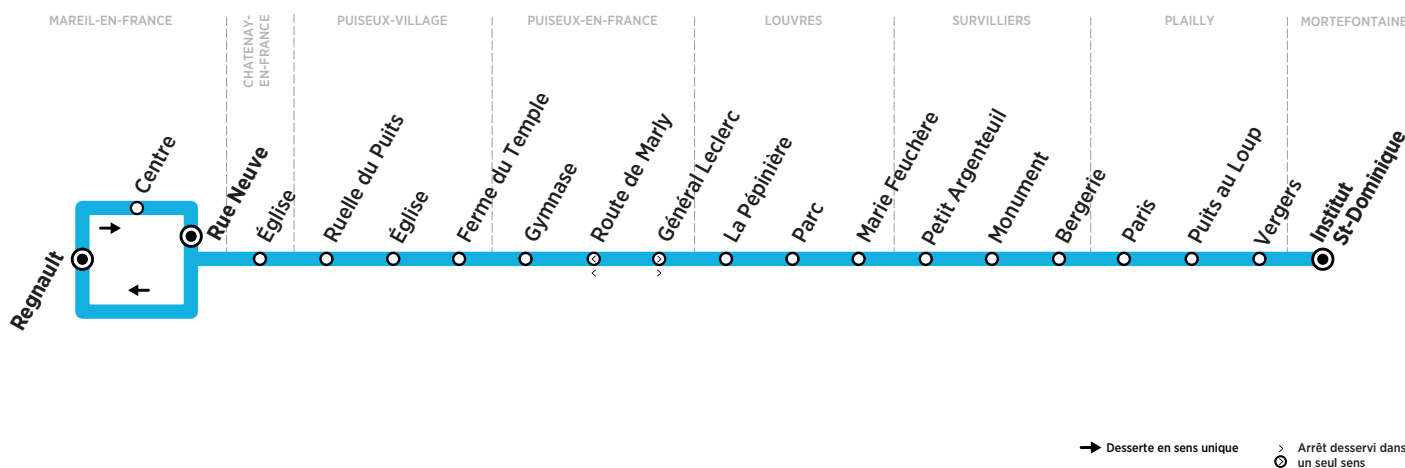

Horaires valables du 3 septembre 2018 au 5 juillet 2019 en période scolaire

ZONE 5

Du lundi au vendredi

MAREIL-EN-FRANCE	Regnault	7:37
	Centre	7:38
	Rue Neuve	7:39
CHATENAY-EN-FRANCE	Église	7:43
PUISEUX-VILLAGE	Ruelle du Puits	7:46
	Église	7:46
	Ferme du Temple	7:47
PUISEUX-EN-FRANCE	Gymnase	7:51
	Général Leclerc	7:52
LOUVRES	La Pépinière	7:53
	Parc	7:54
	Marie Feuchère	7:55
SURVILLIERS	Petit Argenteuil	8:04
	Monument	8:06
	Bergerie	8:08
PLAILLY	Paris	8:12
	Puits au Loup	8:13
	Vergers	8:15
MORTEFONTAINE	Institut St-Dominique	8:20

Afin de s'adapter au mieux aux horaires des établissements scolaires, les horaires de cette ligne sont susceptibles d'être modifiés : la semaine de la rentrée, la dernière semaine de l'année scolaire et pendant les périodes d'examen.