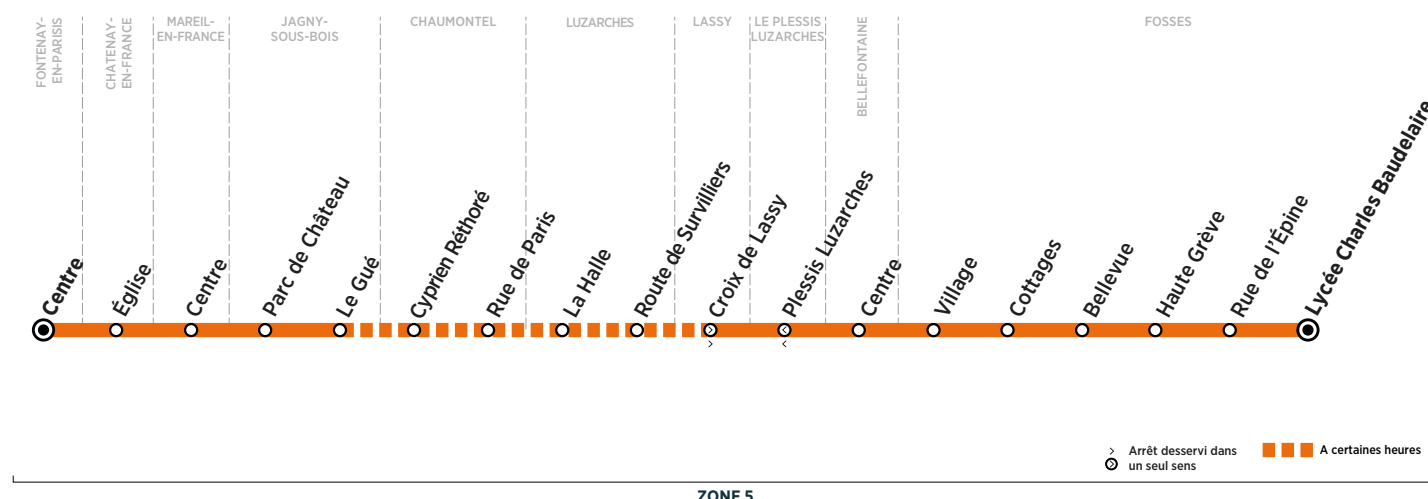

Afin de s'adapter au mieux aux horaires des établissements scolaires, les horaires de cette ligne sont susceptibles d'être modifiés : la semaine de la rentrée, la dernière semaine de l'année scolaire et pendant les périodes d'examen.

Contact
Keolis CIF

01 48 62 38 33
Keolis-CIF.com
vianavigo.com

Horaires valables du 3 septembre 2018 au 5 juillet 2019 en période scolaire

ZONE 5

Du lundi au vendredi

FOSES	Lycée Charles Baudelaire	12:45	16:40	17:40
	Rue de l'Épine	12:46	16:41	17:41
	Haute Grève	12:47	16:42	17:42
	Bellevue	12:48	16:43	17:43
	Cottages	12:49	16:44	17:44
	Village	12:50	16:45	17:45
BELLEFONTAINE	Bellefontaine Centre	12:53	16:48	17:48
LE PLESSIS LUZARCHES	Plessis Luzarches	12:55	16:50	17:50
LUZARCHES	Route de Survilliers	12:57	16:52	17:52
	La Halle	13:00	16:55	17:55
CHAUMONTEL	Rue de Paris	13:04	16:59	17:59
	Cyprien Réthoré	13:06	17:01	18:01
JAGNY-SOUS-BOIS	Le Gué	13:16	17:11	18:11
	Parc du Château	13:17	17:12	18:12
MAREIL-EN-FRANCE	Centre	13:22	17:17	18:17
CHATENAY-EN-FRANCE	Eglise	13:27	17:22	18:22
FONTENAY-EN-PARISIS	Centre	13:33	17:28	18:28