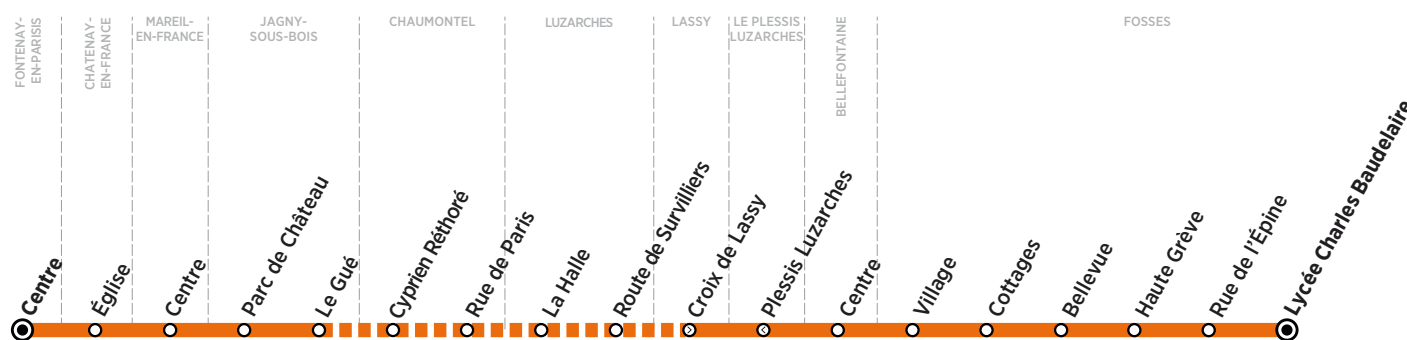

Horaires valables du 3 septembre 2018 au 5 juillet 2019 en période scolaire

ZONE 5

Du lundi au vendredi

FONTENAY-EN-PARISIS	Centre	7:22	8:52
CHATENAY-EN-FRANCE	Eglise	7:29	8:58
MAREIL-EN-FRANCE	Centre	7:35	9:04
JAGNY-SOUS-BOIS	Parc du Château	7:38	9:07
	Le Gué	7:39	9:08
CHAUMONTEL	Cyprien Réthoré	7:48	
	Rue de Paris	7:50	
LUZARCHES	La Halle	7:53	
	Route de Survilliers	7:55	
LASSY	Croix de Lassy	7:59	9:11
BELLEFONTAINE	Bellefontaine Centre	8:01	9:13
FOSSES	Village	8:03	9:15
	Cottages	8:04	9:16
	Bellevue	8:06	9:18
	Haute Grève	8:08	9:20
	Rue de l'Épine	8:09	9:21
	Lycée Charles Baudelaire	8:10	9:22

Afin de s'adapter au mieux aux horaires des établissements scolaires, les horaires de cette ligne sont susceptibles d'être modifiés : la semaine de la rentrée, la dernière semaine de l'année scolaire et pendant les périodes d'examen.